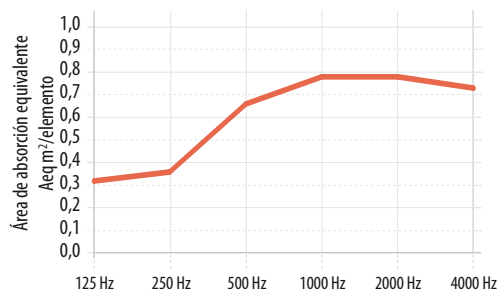

DESCRIPCIÓN DEL PRODUCTO

- Pantalla acústica de lana de roca
- Cara visible: velo de superficie lisa pintado en blanco
- Cantos pintados
- Puntos de anclaje integrados en el panel

GAMA

Canto	Dimensiones (mm)	Peso por (kg/unidad)	Sistema de instalación recomendado
Ac 	1200 x 300 x 50	2,3	ROCKFON System Contour Ac Baffle
	1200 x 600 x 50	4,6	

Para más información sobre tamaños especiales, plazos de entrega y cantidades mínimas, consúltenos.

PRESTACIONES

Absorción acústica

A_{eq} (m²/módulo)

	1200x600x50: módulo (1 pantalla/m ² ; distancia entre filas: 83 cm)	0,32	0,36	0,66	0,78	0,78	0,73
---	--	------	------	------	------	------	------

Reacción al fuego

A1

Reflexión de la luz

79%

Resistencia a la humedad y estabilidad dimensional

Hasta 100 % HR
ROCKFON Contour no debe usarse en recintos como piscinas o al aire libre. Para más información, contacte con ROCKFON.