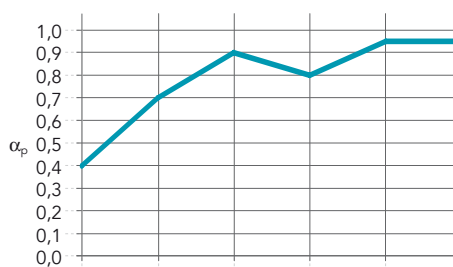

Espesor (mm) /
Plenum (mm)

	125 Hz	250 Hz	500 Hz	1000 Hz	2000 Hz	4000 Hz	α_w	Clase de absorción	NRC
	15 / 200	0,40	0,70	0,90	0,80	0,95	0,95	A	0,85

Reacción al fuego

A1

Reflexión de la luz

82%

Resistencia a la humedad y estabilidad dimensional

Hasta un 100 % HR.
No se observan signos visibles de deformación en condiciones de humedad elevada C/0N

Mantenimiento

- Aspirador

Higiene

La lana de roca no contiene ningún elemento que favorezca el desarrollo de microorganismos.

Medio ambiente

Totalmente reciclable

Clima interior

Una muestra representativa de los productos Rockfon ha obtenido la etiqueta finlandesa M1 y el label danés sobre la calidad del aire interior para productos con bajo nivel de emisiones